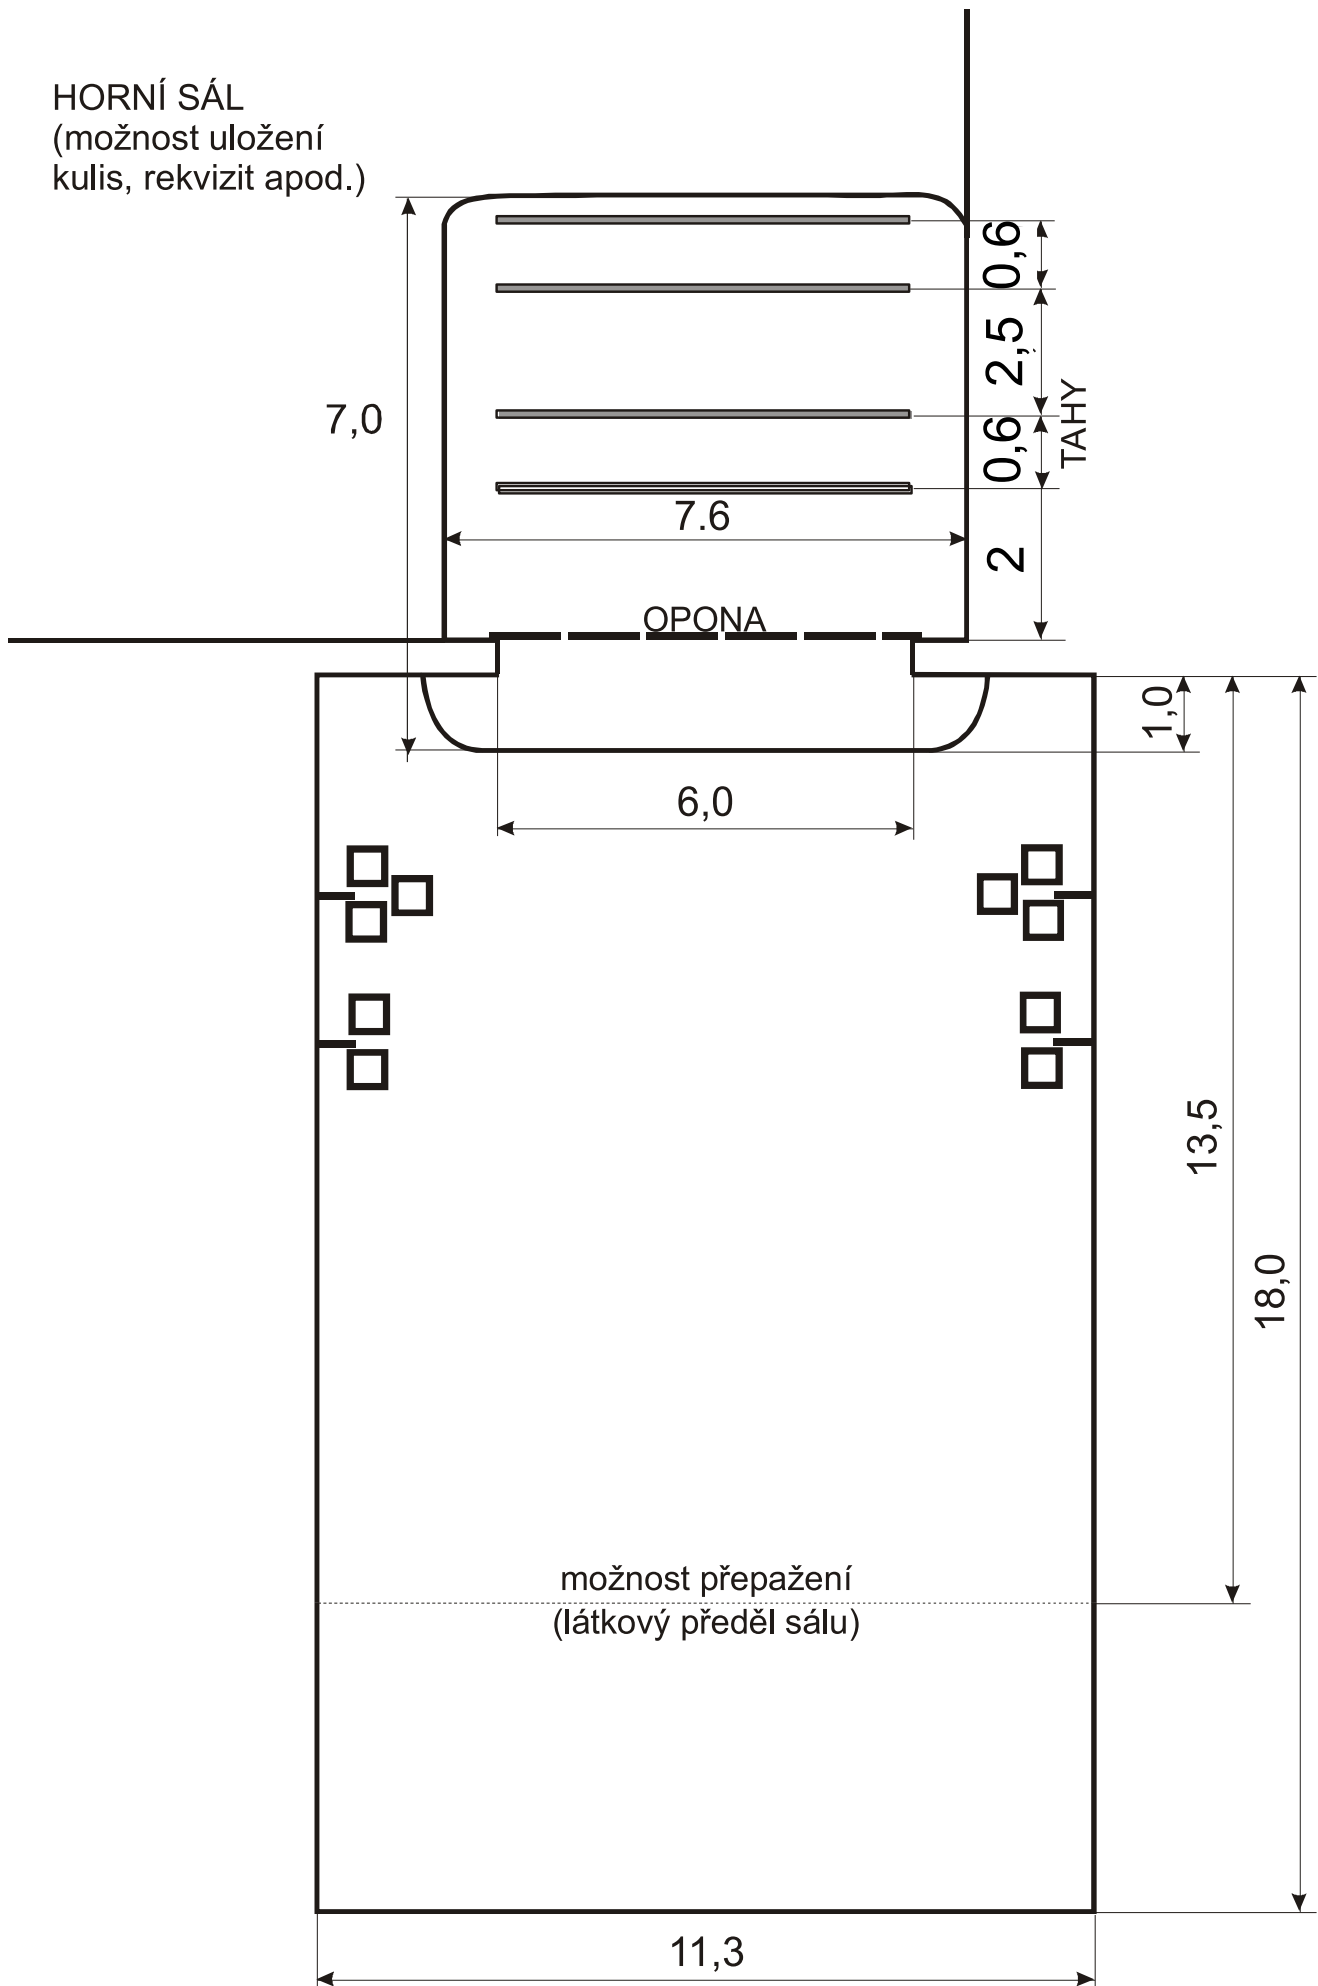

HORNÍ SÁL  
(možnost uložení  
kulis, rekvizit apod.)

Výška portálu jeviště 400 cm, jeviště za portálem 550 cm  
Výška forbíny 110 cm